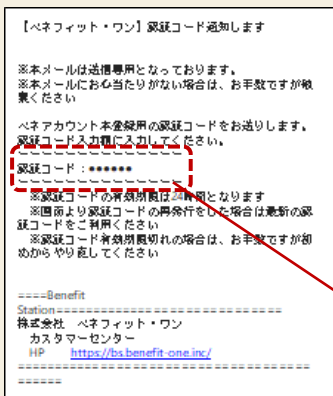

**STEP2 ベネアカウント仮登録**

IDとして利用したいメールアドレスまたは携帯電話番号と、パスワードを入力してください。入力したログインID宛に、本登録用の認証コードが送信されます。

[ご登録済のベネアカウントへ紐づけたい場合はこちら](#)

メール  
 携帯電話番号 (SMS)

ログインID (メールアドレスor携帯電話番号) **必須**

メールアドレスor携帯番号を入力

パスワード **必須**

パスワードを入力

パスワード(確認用) **必須**

パスワード(確認用)を入力

ベネアカウント規約  
「ベネアカウント規約」(以下「本規約」とい

で法人向けサービスの利用に関する契約 (以

規約に同意する

上記内容で送信する

## ③ 認証コードの入力

- 入力したメールアドレスまたは携帯番号宛に届いたメールに記載の「認証コード」を入力してください。

**STEP3 認証コードの入力**

入力したメールアドレス、または電話番号宛に送信された認証コードを入力してください。

※本画面を閉じると、最初から登録が必要です。  
24時間以内に入力ください。

認証コードを入力

送信する

## ④ 本人情報の確認・本登録

- ご自身の姓名が正しく表示されていることを確認し、ベネアカウントの登録を完了してください。

**STEP4 本人情報の確認・本登録**

ご自身の姓名が正しく表示されていること、ベネアカウントの登録を完了してください。

姓 名  
鈴木 太郎

セイメイ  
スズキ タロウ

※異なる姓名が表示されている場合は、誤ってログインされている場合がございますので、企業の担当者様にご確認ください。