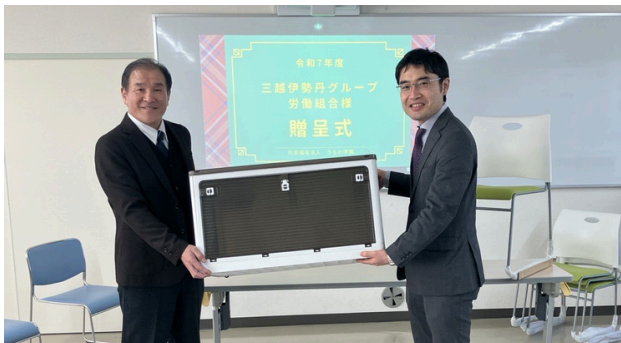

イングちゃんの社会貢献活動報告

支部支援団体への寄贈を実施！

社会貢献活動の一環として、労働組合では人的支援等を継続的に行っている団体に年1回、物品の寄贈を行っています。

三越伊勢丹支部としては、社会福祉法人うらわ学園（埼玉県さいたま市）、一般財団法人クリステル・ヴィ・アンサンブル（東京都港区）の二団体に対して継続的に支援を行っており、各団体が希望する支援品を1月後半に担当者が寄贈してきましたのでご報告します。

Christel
Vie Ensemble
Foundation

うらわ学園には 収納ボックスなどを寄贈

1/22(木)に組合担当でうらわ学園を訪問、理事長の平沼様に折り畳み式収納ボックスやミーティングチェア4脚を寄贈してきました！

平沼様からは、ユーザーの方に就労移行支援を行う上で必要な器材（スーパーの品出し訓練）ということで、活用を実感することができました。

クリステル・ヴィ・アンサンブルには WEBカメラなどを寄贈

1/20(火)に組合担当でクリステル・ヴィ・アンサンブルの事務所を訪問、財団事務局の上平様にWEBカメラとテレビ台を寄贈してきました！

上平様には、イベントを行う際に必要な動画を撮影するのに高画質のカメラが必要だったのでよかった！とお喜びいただきました。

下記のイベントの際にも、寄贈したWEBカメラが早速役立てられるそうです！

お知らせ 5月中旬「人と動物のふれあい活動」企画中！

クリステル・ヴィ・アンサンブルの掲げる殺処分ゼロの取り組みから、今回は日本動物病院協会のご協力の下、「人と動物のふれあい活動（CAPP）」をご紹介します、体験会を行う予定です。会場には訓練を受けたチワワやプードルなどの中・小型犬を連れていただき、参加者のお子さま（小学生のお子さまを想定）に体験いただけるイベントも予定しています。