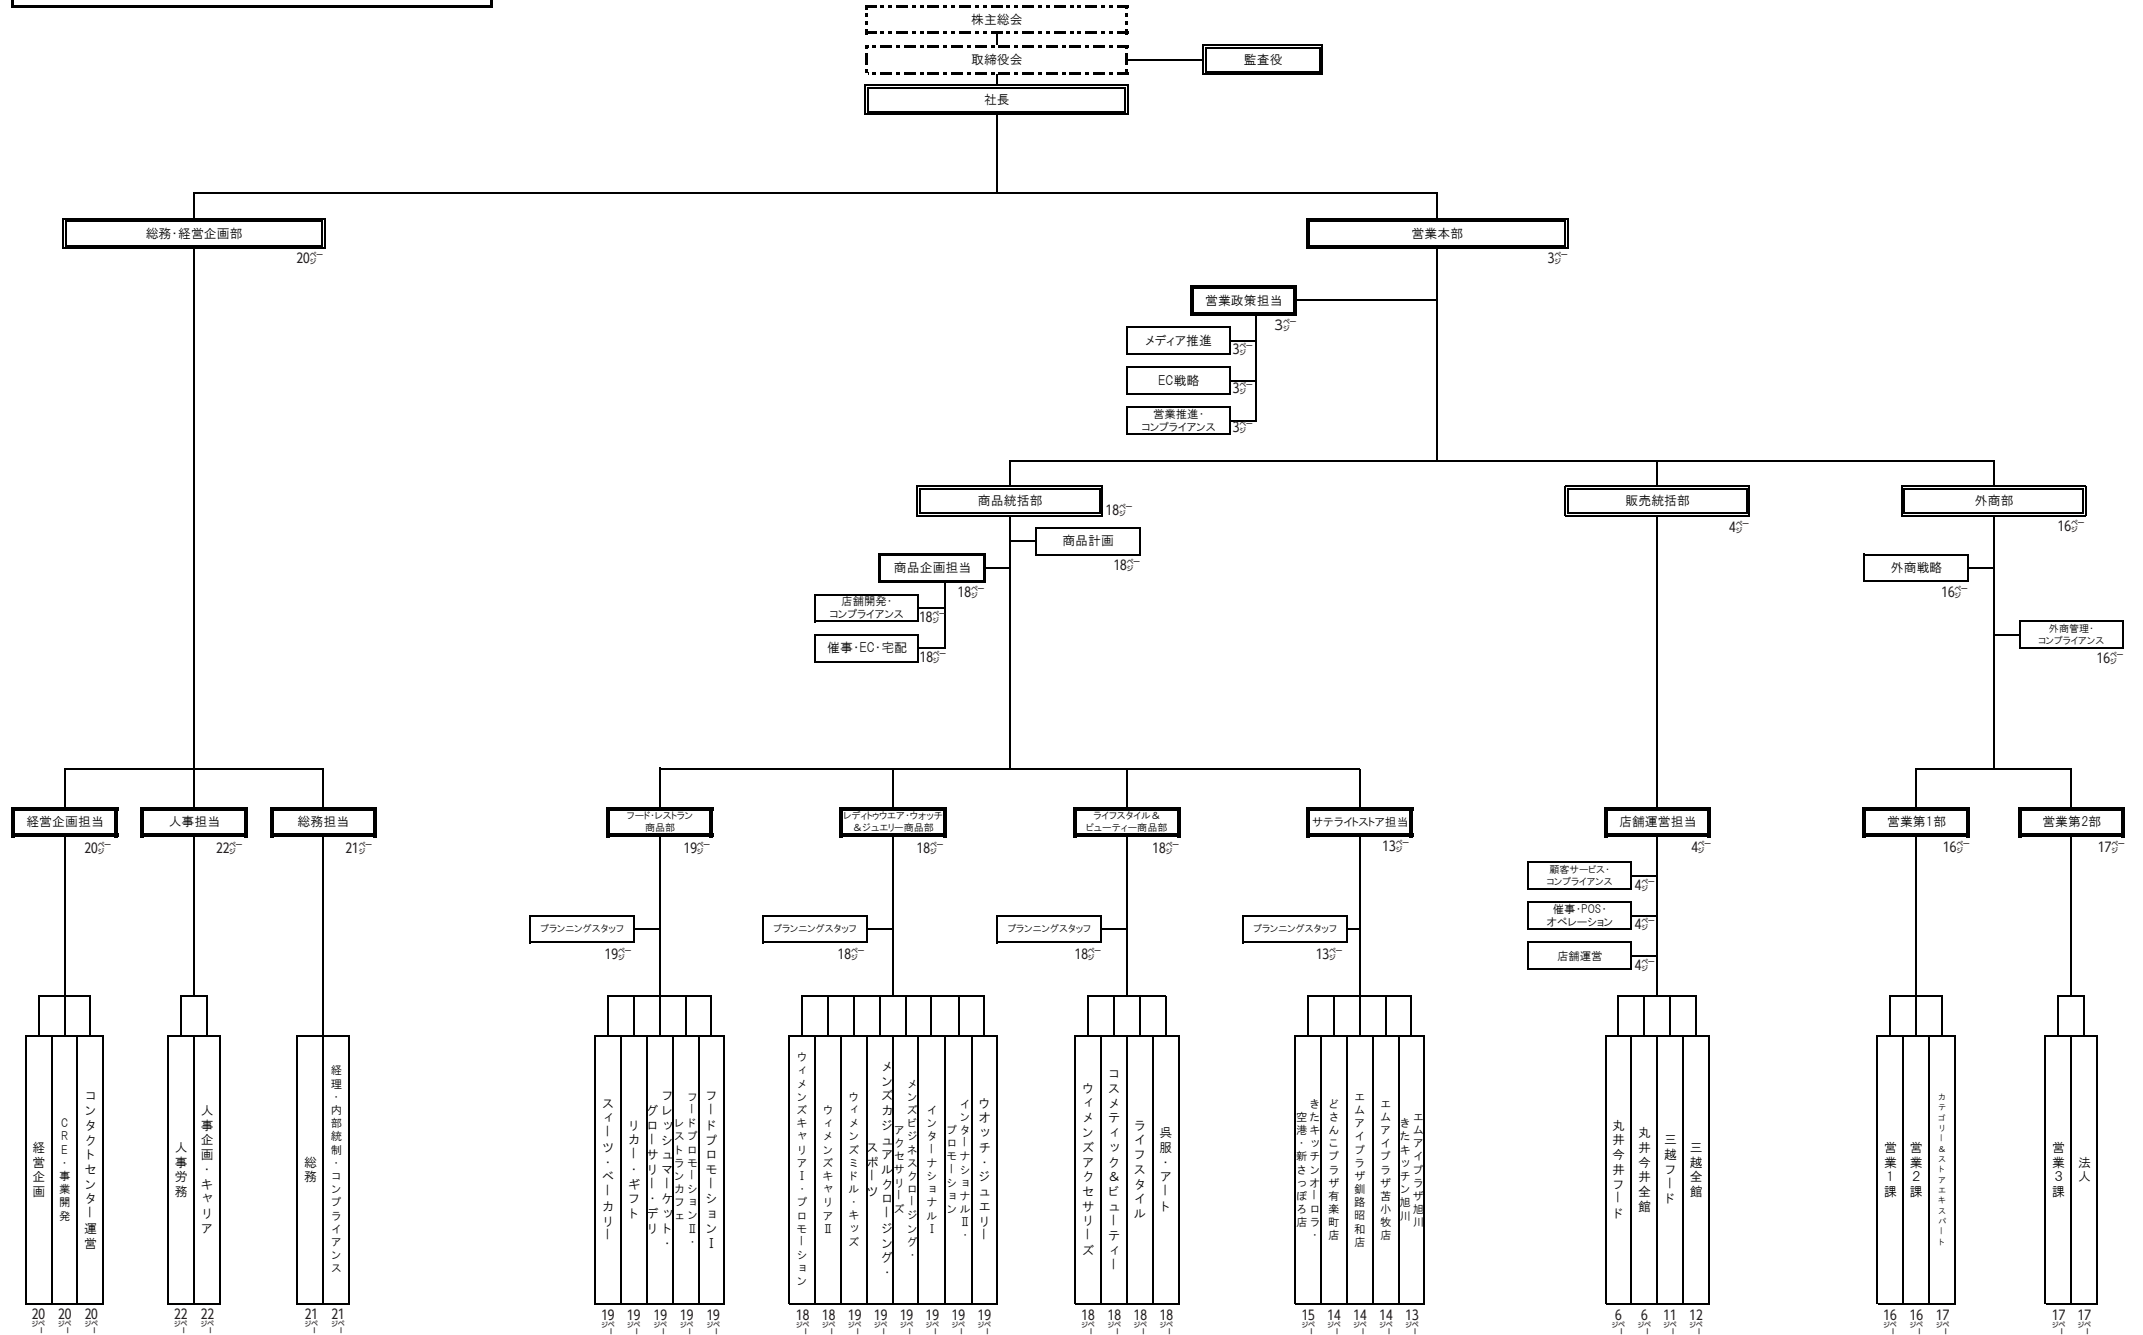

社外秘

2025

札幌丸井三越 社員名簿

Company directory

2025年度 札幌丸井三越 組織図

2025年4月1日付

contents

営業本部