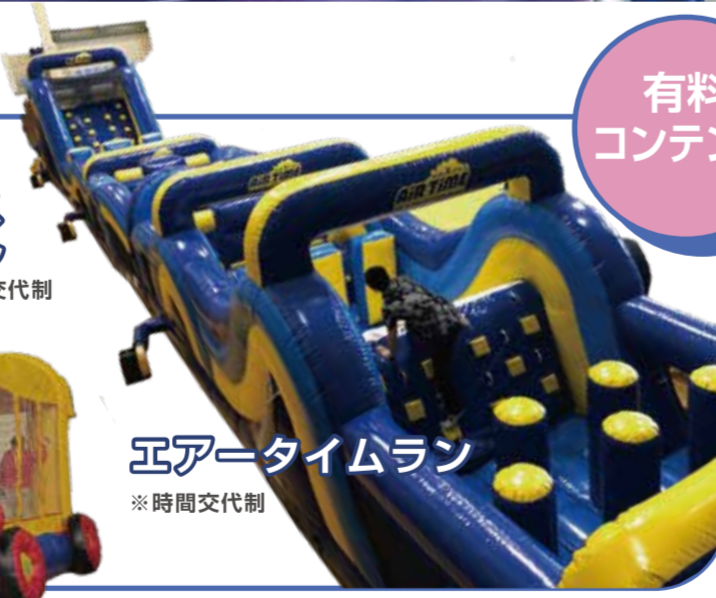

レバノガ北海道

マルチスポーツ

最速ピットストップ目指しちゃう?

ふわふわゾーン

デュアルスライダー

スクールバスボールプール
※時間交代制

エアertimeラン
※時間交代制

有料コンテンツ

子ども体験ゾーン

約**15**ブースが参加!

YouTuber

子役劇団員

TVアナウンサー

ポイントメイクスタジオ

サツドラ サツドラゾーン

おみせづくり体験ブース