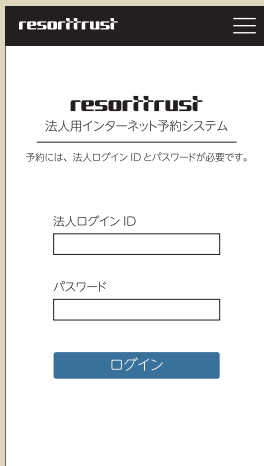

ご予約には、LINE 公式アカウントが便利です！

ID : @343kxevj

会員制リゾートホテル LINE 公式アカウントのご案内

友だち追加方法

「友だち追加」を
タップ
▼
左記二次元コードを
読み取る
または
検索から ID を入力
▼
追加で完了！

予約サイトへのアクセス方法

LINE のトーク画面から
「メニュー▲」をタップ
▼
「宿泊予約ログイン」をタップ
▼
専用の ID・パスワードで
予約サイトへログイン！

友だち追加すると…

- 1 「空室状況」や「予約サイト」へ手軽にアクセス！
- 2 「プラン」や「観光情報」をタイムリーに配信！
- 3 「友だち限定」のうれしい情報が届く！

施設名	XXXX年X月										
	1 土	2 日	3 月	4 火	5 水	6 木	7 金	8 土	9 日	10 月	11 火
エクシブ那須白河	×	○	○	○	△	×	○	×	△	○	○
エクシブ那須白河 ドギーヴィラ	×	○	○	○	×	×	○	×	○	○	○

ご予約の流れ ※主な画面を抜粋

1 右上のメニューより
「宿泊ご予約」をタップ

2 専用ID・パスワードで
ログイン

3 RTTGポイント連携ログイン画面

4 宿泊施設を探す

5 詳細を入力

■ ログインに必要な専用の ID・パスワードは、共済会ホームページをご覧ください。か共済会までお問い合わせください → 《ログインID》img00001 《パスワード》kyousai7

※ログイン後に表示されるリゾートインフォメーションは、所属の法人・団体が定められた利用規程です。必ずご確認ください。