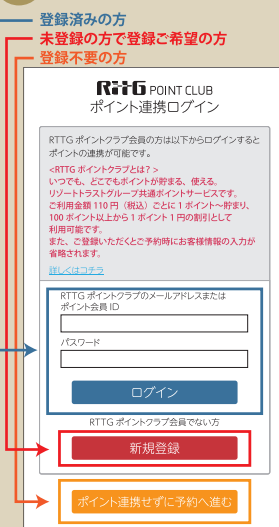

友だち追加すると…

- 1 「空室状況」や「予約サイト」へ手軽にアクセス！
- 2 「プラン」や「観光情報」をタイムリーに配信！
- 3 「友だち限定」のうれしい情報が届く！

施設名	XXXX年X月										
	1 土	2 日	3 月	4 火	5 水	6 木	7 金	8 土	9 日	10 月	11 火
エクシブ那須白河	×	○	○	○	△	×	○	×	△	○	○
エクシブ那須白河 ドギーヴィラ	×	○	○	○	×	×	○	×	○	○	○

ご予約の流れ ※主な画面を抜粋

1 右上のメニューより
「宿泊ご予約」をタップ

2 専用ID・パスワードで
ログイン

3 RTTGポイント連携ログイン画面

4 宿泊施設を探す

5 詳細を入力

■ ログインに必要な専用の ID・パスワードは、共済会ホームページをご覧ください。か共済会までお問い合わせください → 《ログインID》img00001 《パスワード》kyousai7

※ログイン後に表示されるリゾートインフォメーションは、所属の法人・団体が定められた利用規程です。必ずご確認ください。

お問い合わせ番号が表示されればお申し込み受け付けが完了となりますが、ご予約確定ではございません。予約センターがお申し込み内容を確認し、予約結果をメールでお送りいたします。必ず予約結果のメールをご確認ください。

予約サイトはこちら ▶▶▶

スマートフォン・パソコンよりお申し込みになります。

または

エクシブ 法人予約

検索

※写真はイメージです。※ホテルのご利用は、ご契約会員権の利用規程に準じます。