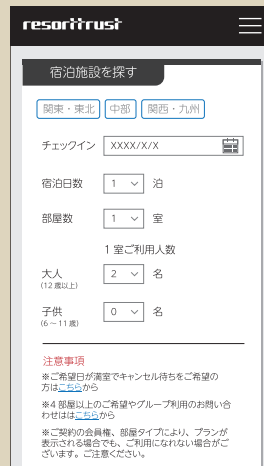

友だち追加すると…

- 1 「空室状況」や「予約サイト」へ手軽にアクセス！
- 2 「プラン」や「観光情報」をタイムリーに配信！
- 3 「友だち限定」のうれしい情報が届く！

施設名	XXXX年X月										
	1 土	2 日	3 月	4 火	5 水	6 木	7 金	8 土	9 日	10 月	11 火
エクシブ那須白河	×	○	○	○	△	×	○	×	△	○	○
エクシブ那須白河 ドギーヴィラ	×	○	○	○	×	×	○	×	○	○	○

ご予約の流れ ※主な画面を抜粋

1 右上のメニューより
「宿泊ご予約」をタップ

2 専用ID・パスワードで
ログイン

3 RTTGポイント連携ログイン画面

4 宿泊施設を探す

5 詳細を入力

■ ログインに必要な専用の ID・パスワードは、共済会ホームページをご覧ください。か共済会までお問い合わせください → 《ログインID》img00001 《パスワード》kyousai7

※ログイン後に表示されるリゾートインフォメーションは、所属の法人・団体が定められた利用規程です。必ずご確認ください。

お問い合わせ番号が表示されればお申し込み受け付けが完了となりますが、ご予約確定ではございません。予約センターがお申し込み内容を確認し、予約結果をメールでお送りいたします。必ず予約結果のメールをご確認ください。

予約サイトはこちら ▶▶▶

スマートフォン・パソコンよりお申し込みになります。

または

エクシブ 法人予約

検索

※写真はイメージです。※ホテルのご利用は、ご契約会員権の利用規程に準じます。