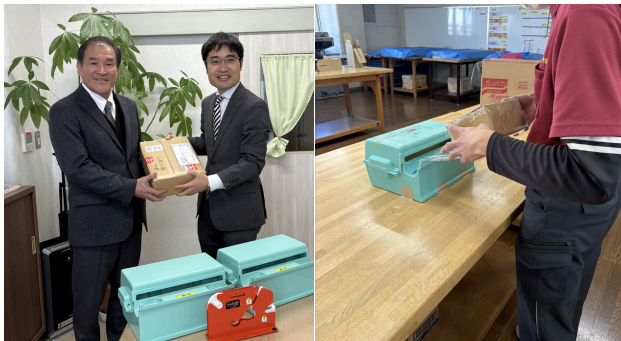

イングちゃんの社会貢献活動報告

■ 支部支援団体への寄贈を実施！

社会貢献活動の一環として、労働組合では人的支援等を継続的に行っている団体に年1回、物品の寄贈を行っています。

三越伊勢丹支部としては、社会福祉法人うらわ学園（埼玉県さいたま市）、一般財団法人クリステル・ヴィ・アンサンブル（東京都港区）の二団体に対して継続的に支援を行っており、各団体が希望する支援品を1月～2月に掛けて担当者が寄贈してきましたのでご報告します。

Christel
Vie Ensemble
Foundation

■ うらわ学園には カッター台などを寄贈

1/31(月)に組合担当でうらわ学園を訪問、理事長の平沼様にラップカッターやパックシーラーなどを計7点、寄贈してきました！

平沼様からは、ユーザーの方に就労移行支援を行う上で必要な器材ということで、実際に使用している作業場をご紹介いただき、活用を実感することができました。

■ クリステル・ヴィ・アンサンブルには コンテナなどを寄贈

2/17(月)に組合担当でクリステル・ヴィ・アンサンブルの事務所があるビルを訪問、財団事務局の黛様に折り畳み式コンテナと台車を3セット、寄贈してきました！黛様には、イベントを行う際に必要な資材などを一時的に置くことが出来るので助かります！とお喜びいただきました。また、下記のイベントについての打ち合わせも併せておこなってきました。

■ 告知 3/22(土)10:00～「ワンちゃんと学ぶ！自然環境保護」