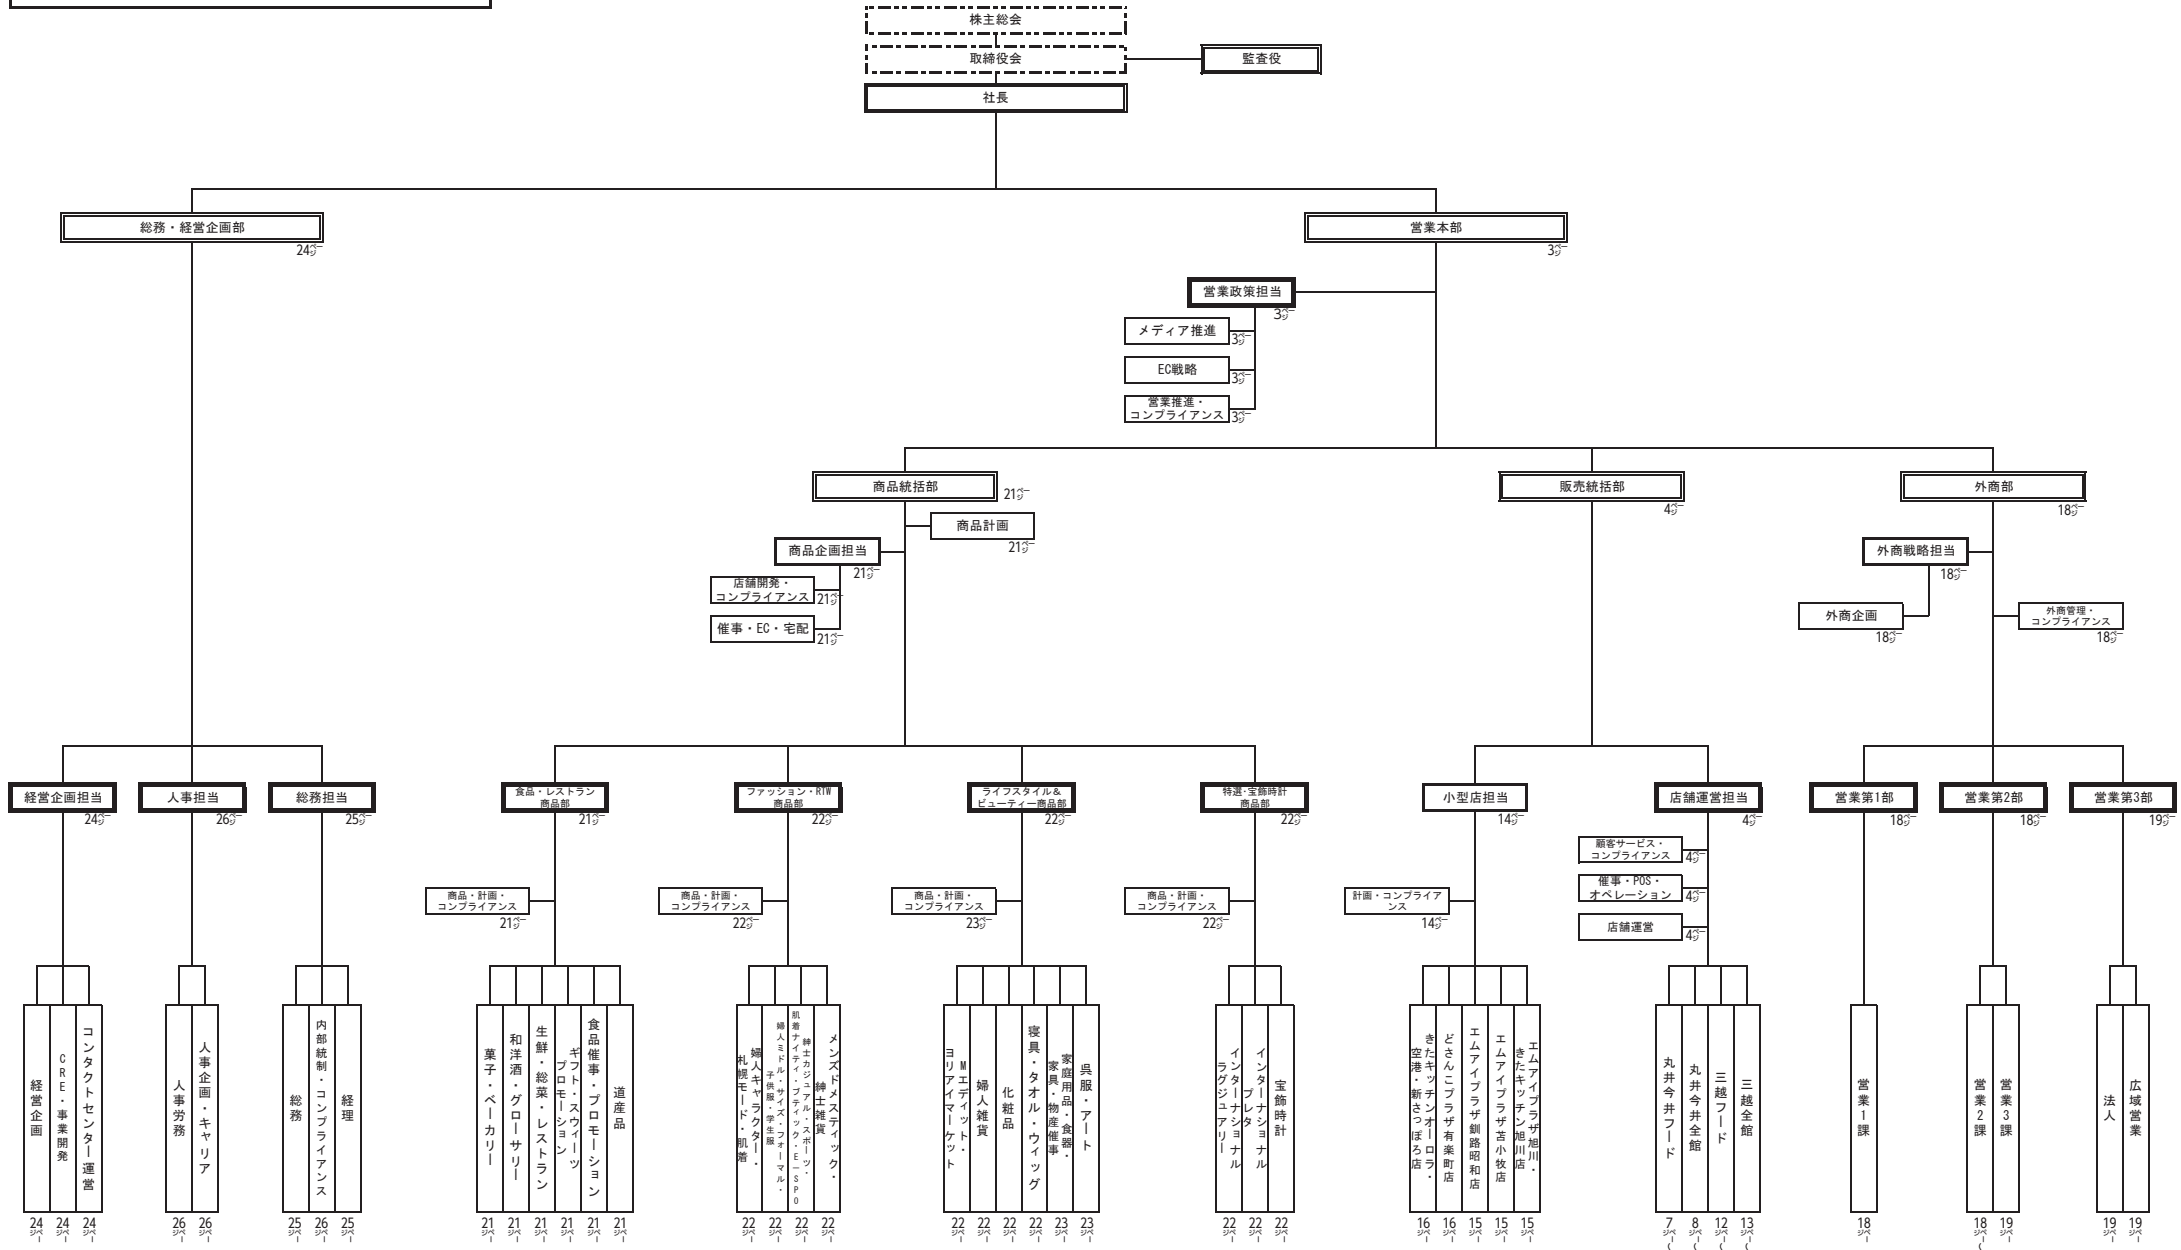

社外秘

2024

札幌丸井三越 社員名簿

Company directory

2024年度 札幌丸井三越 組織図

2024年4月1日付

contents

営業本部