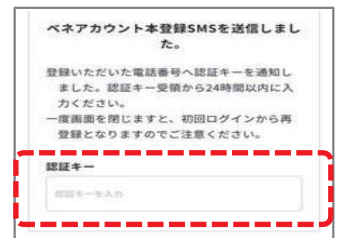

①アプリを開き、「ベネアカウントのご登録・切替に関して」をクリック

②「ベネアカウントを新規登録」をクリック

③団体コードと認証キー1
認証キー2を入力

④ID (メールアドレスまたは電話番号)
とパスワードを設定

⑤届いたSMSに記載の認証キーを入力ください。

認証キーを入力

⑤届いたメールのリンクに
アクセスして本登録

⑥登録したIDと
パスワードを入力して完了