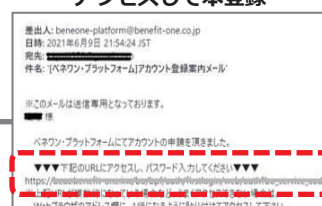

①アプリを開き、「ベネアカウントのご登録・切替に関して」をクリック

②「ベネアカウントを新規登録」をクリック

③団体コードと認証キー1
認証キー2を入力

④ID (メールアドレスまたは電話番号)
とパスワードを設定

⑤届いたSMSに記載の認証キーを入力ください。

認証キーを入力

⑤届いたメールのリンクに
アクセスして本登録

⑥登録したIDと
パスワードを入力して完了