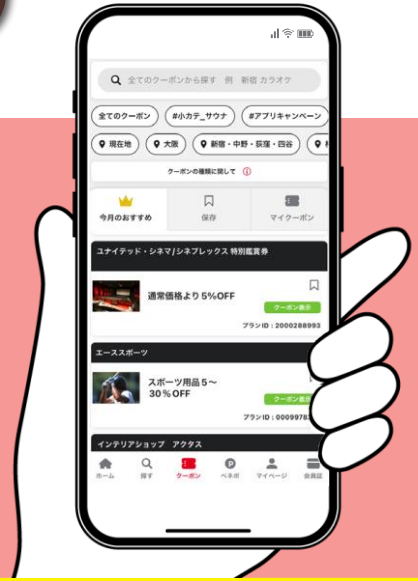

新ベネステアプリ

140万の特典が使い放題

今すぐダウンロード!!

※以前のアプリをご利用の方は、再度新しいアプリのダウンロードが必要です。

ワンタッチでサクッと♪ アプリを開くだけ

ダウンロードはこちら!

▼iPhone	▼Android

1 毎回のログイン不要

一度ログインすれば、
1年間再ログインは不要!
利用までスムーズ!

2 マイエリア

お気に入りのエリア指定で
クーポンにすぐアクセス!
自宅や職場付近のクーポンを
いつでも活用いただけます!

3 パッとクーポン提示

クーポンはワンタッチで提示
一度使ったクーポンの
自動保存やお気に入り機能
でどんどん自分好みに!

4 現在地検索

近くにある優待店舗を一発で検索!
一目で見られるから、すぐに
使える店舗がわかります!