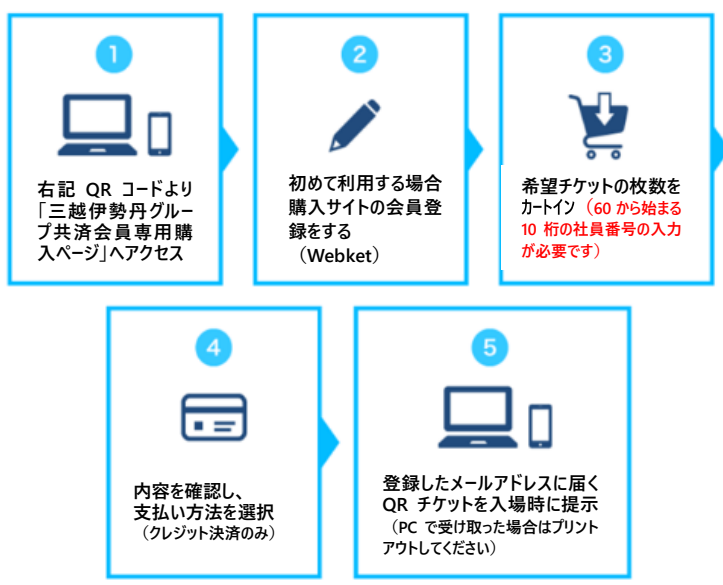

【タイムズカーレンタル法人割引】

タイムズカーレンタル天神店へ直接お問い合わせください。

【電話】 092-713-5656

※「三越伊勢丹グループ労働組合」とお申し出ください。

レンタカーなら
タイムズカーレンタル

24時間料金

デミオ 7,000→5,250円

プリウス 10,000→7,500円

シエンタ、フリード 10,200→7,650円

海の中道サンシャインプール チケット優待のお知らせ

今年度もWEBでの販売となります

WEBチケット購入方法

小・中学生、幼児、障害者の方のチケットは
7/3(月) 10 時より販売開始します

<https://webket.jp/pc/agent/index?fc=51349&ac=2010>
【大人・小人のチケット購入はこちら】

<https://webket.jp/pc/agent/index?fc=51349&ac=3013>
【幼児・シルバー(65 歳以上)のチケット購入はこちら】