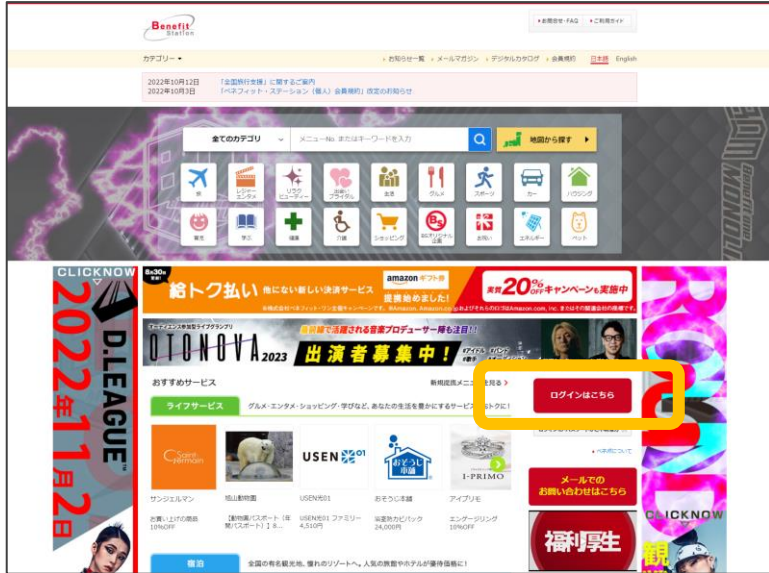

■ ベネアカウントの登録がお済の方は、ベネフィット・ステーションHPより、共済会HPへログインしてください！

■ ベネフィット・ステーションHP内の、「ログインはこちら」をクリック。

①～③の順番ですすみ、

③へ、ベネアカウントで登録したIDとパスワードを入力した後、ログインボタンをクリック！

▼
共済会HPが閲覧できます！