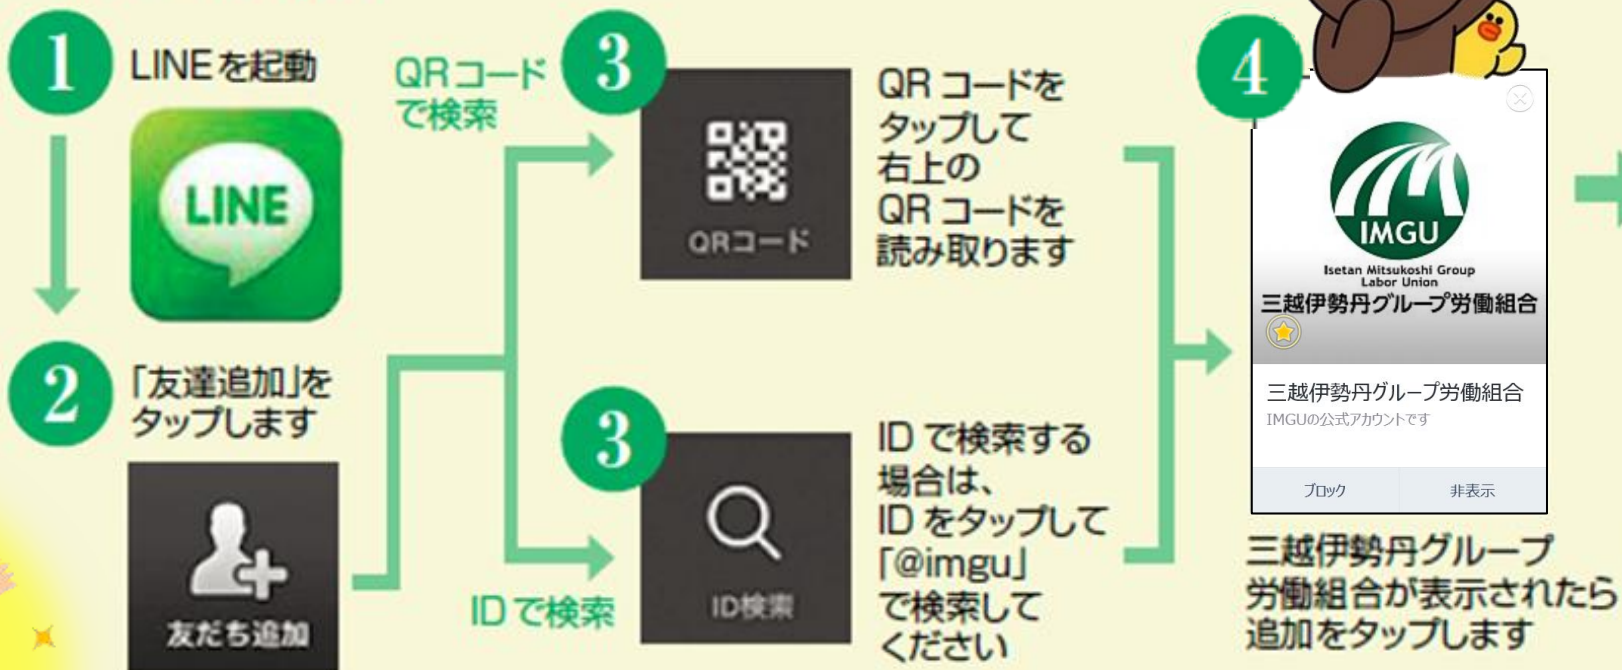

組合LINEお友達募集中!!

LINE を登録しよう!

- * 労働組合の活動報告や、
- * 共済会のお得情報をいち早くお届け!!

登録は

▼こちらから▼

説明動画は

▼こちら▼

三越伊勢丹グループ労働組合公式 LINE

LINEでは、メンバーの皆さんへ労働組合や共済会からのアンケートやイベントの募集などを行える広報ツールとして活用してまいります。

〈LINE@登録方法〉

みてね♪

(企業コード2桁 + 社員コード8桁)

◆HP閲覧時の、ユーザーID : 社員コード10桁 パスワード : 生年月日 を入力!!

労働組合 : 801-23-911 / 共済会 : 801-23-914