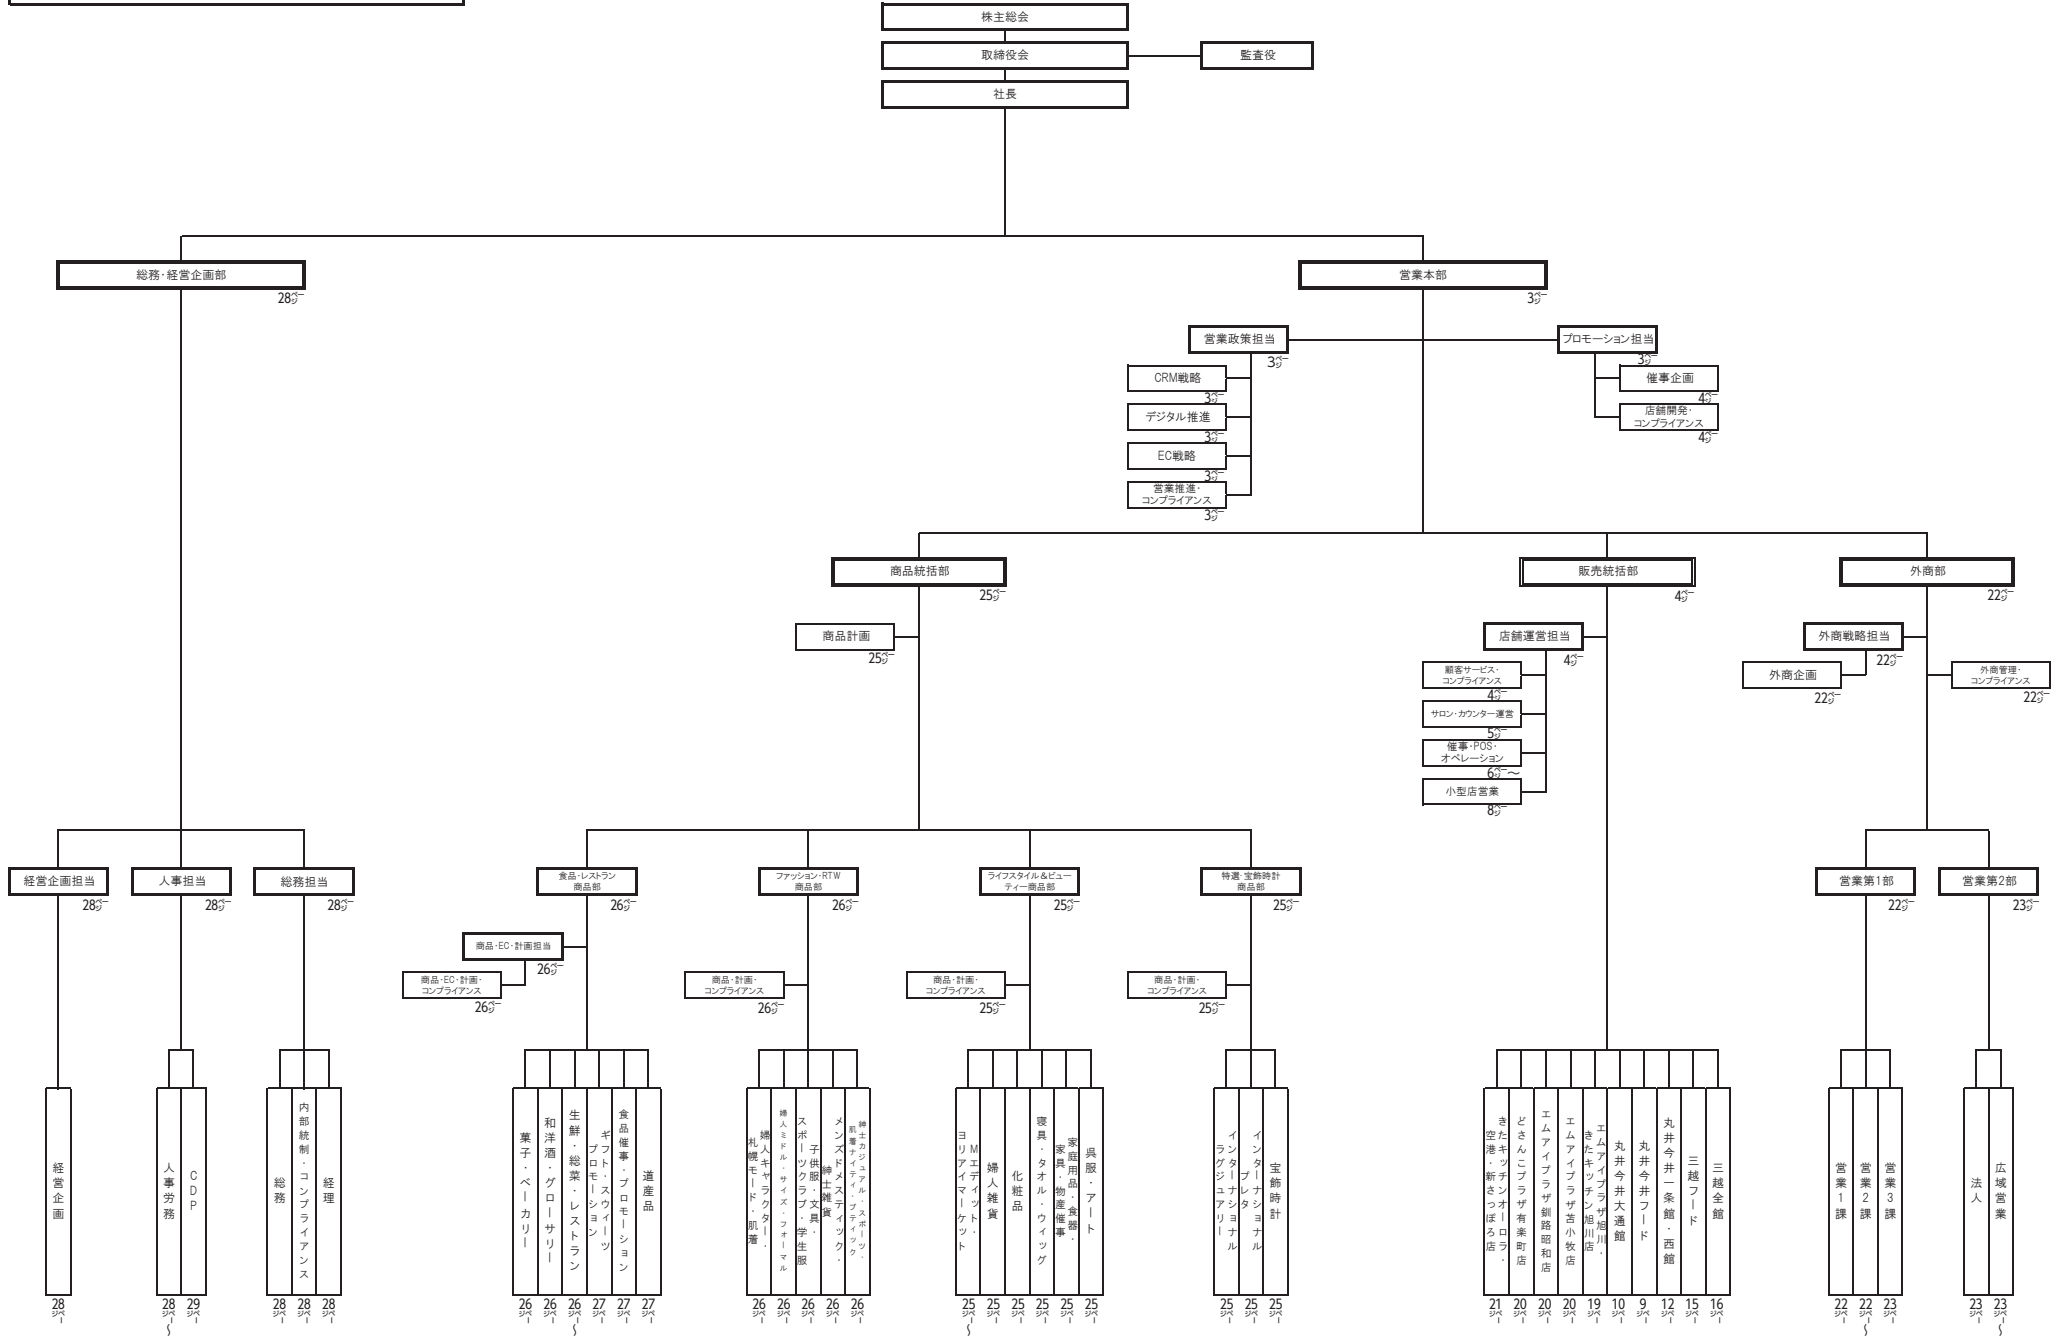

# 札幌丸井三越 社員名簿

Company directory

2022年度 札幌丸井三越 組織図

2022年4月1日付