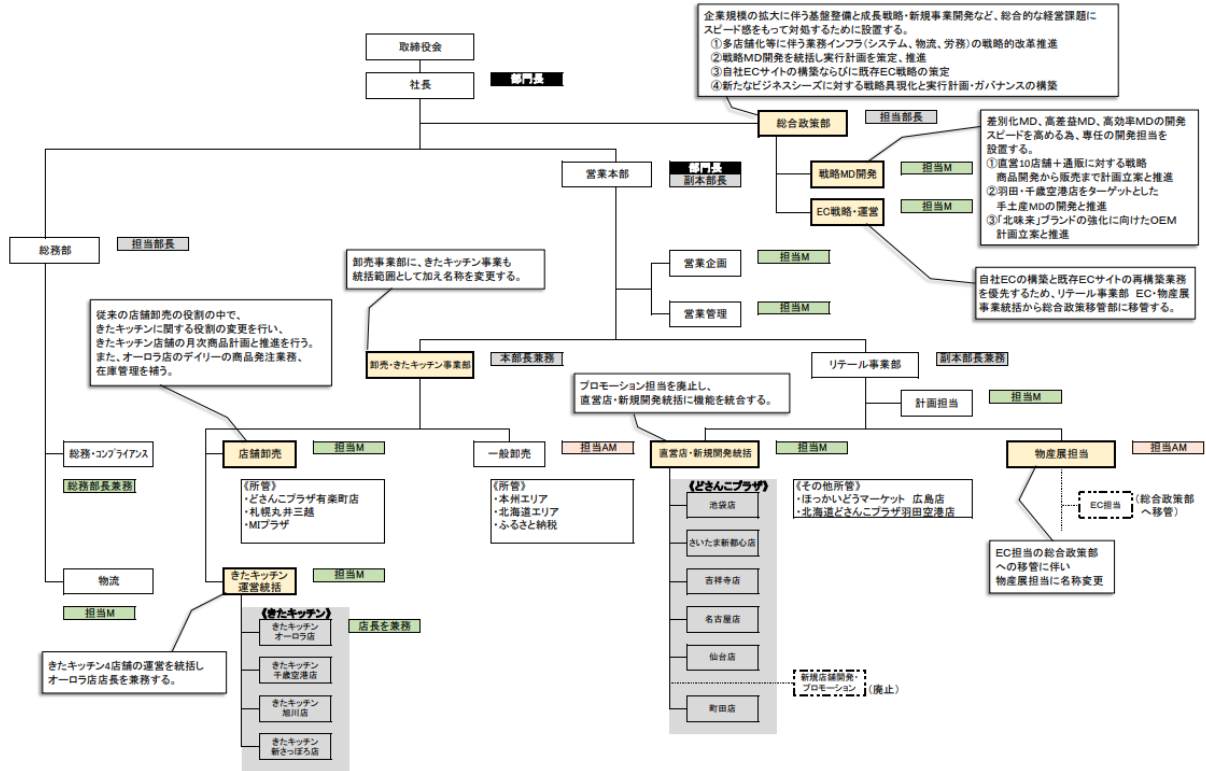

北海道百科 組織図

2022.4.1