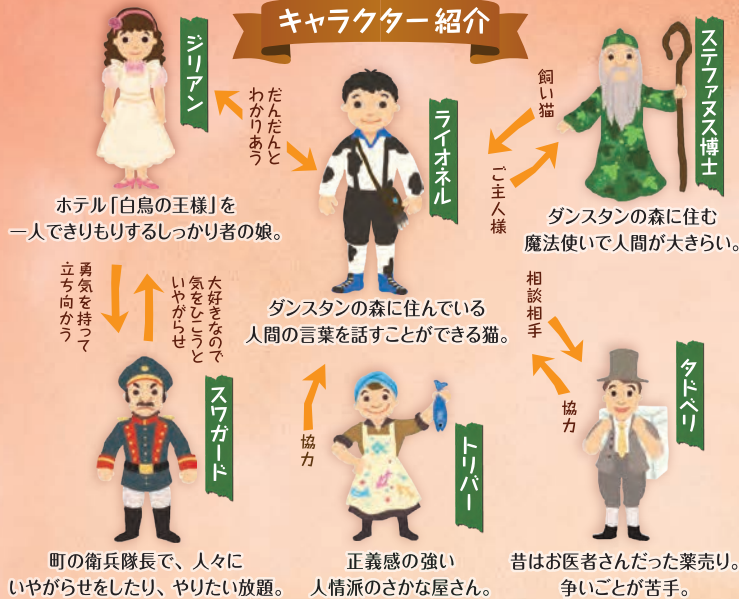

キャラクター紹介

ホテル「白鳥の王様」を一人できりもりするしっかり者の娘。

大好きな魔法をいやらせたり、大空を飛ぶのが大好き。

町の衛兵隊長で、人々にいやがらせをしたり、やりたい放題。

ダンスタンの森に住んでいる人間の言葉を話することができる猫。

正義感の強い人情派のさかな屋さん。

昔はお医者さんだった薬売り。争いことが苦手。

相談相手

協力

ほくは猫のライオネル。ある日、ご主人で魔法使いのステファヌス博士に口答えをしたら、パツとして2日間人間にさせられちゃった。でもほんとはね、ほくはずっと人間になりたかったんだよ。さっそくブライトフォードの町へ出かけてみたら・・・

出会ったんだ、可愛い女の子、ジリアンに！
でも彼女は意地悪な役人のスワガードに、ひどい目にあわされていた。救い出さなきゃ！
・・・最初はびっくりしてばかりだったけど、こうしてほくは人間ってとってもステキなんだね。
この感動を早くみなさんに伝えたいなあ！
ぜひ来てください。劇場で待っています。

ライオネルより。

忘れかけていたものが見えてくる!

「魔法のように魅惑的!」・・・それは原作者ロイド・アリグザンダー氏がこの作品を見て言った言葉です。作者をも虜にしてしまうその魅力とは・・・。愛すべき登場人物たちが繰り広げる、躍動感いっぱいのダンス。心に訴えかける歌の数々。そしてここが舞台だということを忘れさせてしまうリアルでダイナミックなセット・・・。それらがすべて物語の力をしっかりと引き立て、人間の素晴らしさ、命や仲間の大切さを伝えてくれるのです。観終わったとき、皆さんの心には、明るく生きていこうという思いがあふれてくるでしょう。ダンスタンの森とブライトフォードの町ではじまる、夢と感動の物語。さあ、あなたもライオネルと一緒に、新しい世界で冒険してみましょう!