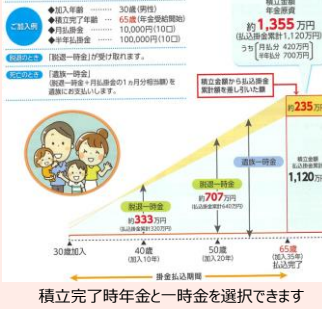

動画はこちらから

質問はこちら

春募集受付中！

年金・積立共済の詳しい動画はこちら

年金共済

積立共済

＜お申し込み締切＞5月31日(火) 組合事務所必着＞

おすすめポイント！

- 予定利率(2021年9月1日現在)※予定利率については将来変更される場合があります
● 年1.25%+配当率年0.15% 複利運用
● 3,000円から手軽に積み立てられる
● 税軽減効果がある⇒所得税・住民税の軽減
● 加入日(9月1日)に満62歳以下の共済会員が加入対象

※詳しい説明・パンフレットご希望の方は、組合事務所までご連絡下さい！

詳しくは組合HPへ

三越伊勢丹グループ共済会 セイフティプラン