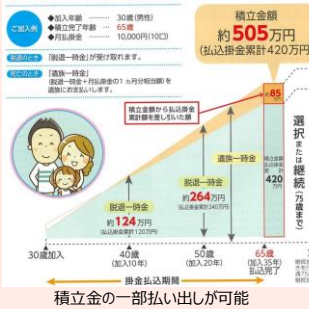

動画はこちらから

質問はこちら

春募集受付中！

年金・積立共済の詳しい動画はこちら

年金共済

積立共済

＜お申し込み締切＞5月31日(火) 組合事務所必着＞

おすすめポイント！

- 予定利率(2021年9月1日現在)※予定利率については将来変更される場合があります
● 年1.25%+配当率年0.15% 複利運用
● 3,000円から手軽に積み立てられる
● 税軽減効果がある⇒所得税・住民税の軽減
● 加入日(9月1日)に満62歳以下の共済会員が加入対象

※詳しい説明・パンフレットご希望の方は、組合事務所までご連絡下さい！

詳しくは組合HPへ

三越伊勢丹グループ共済会 セイフティプラン