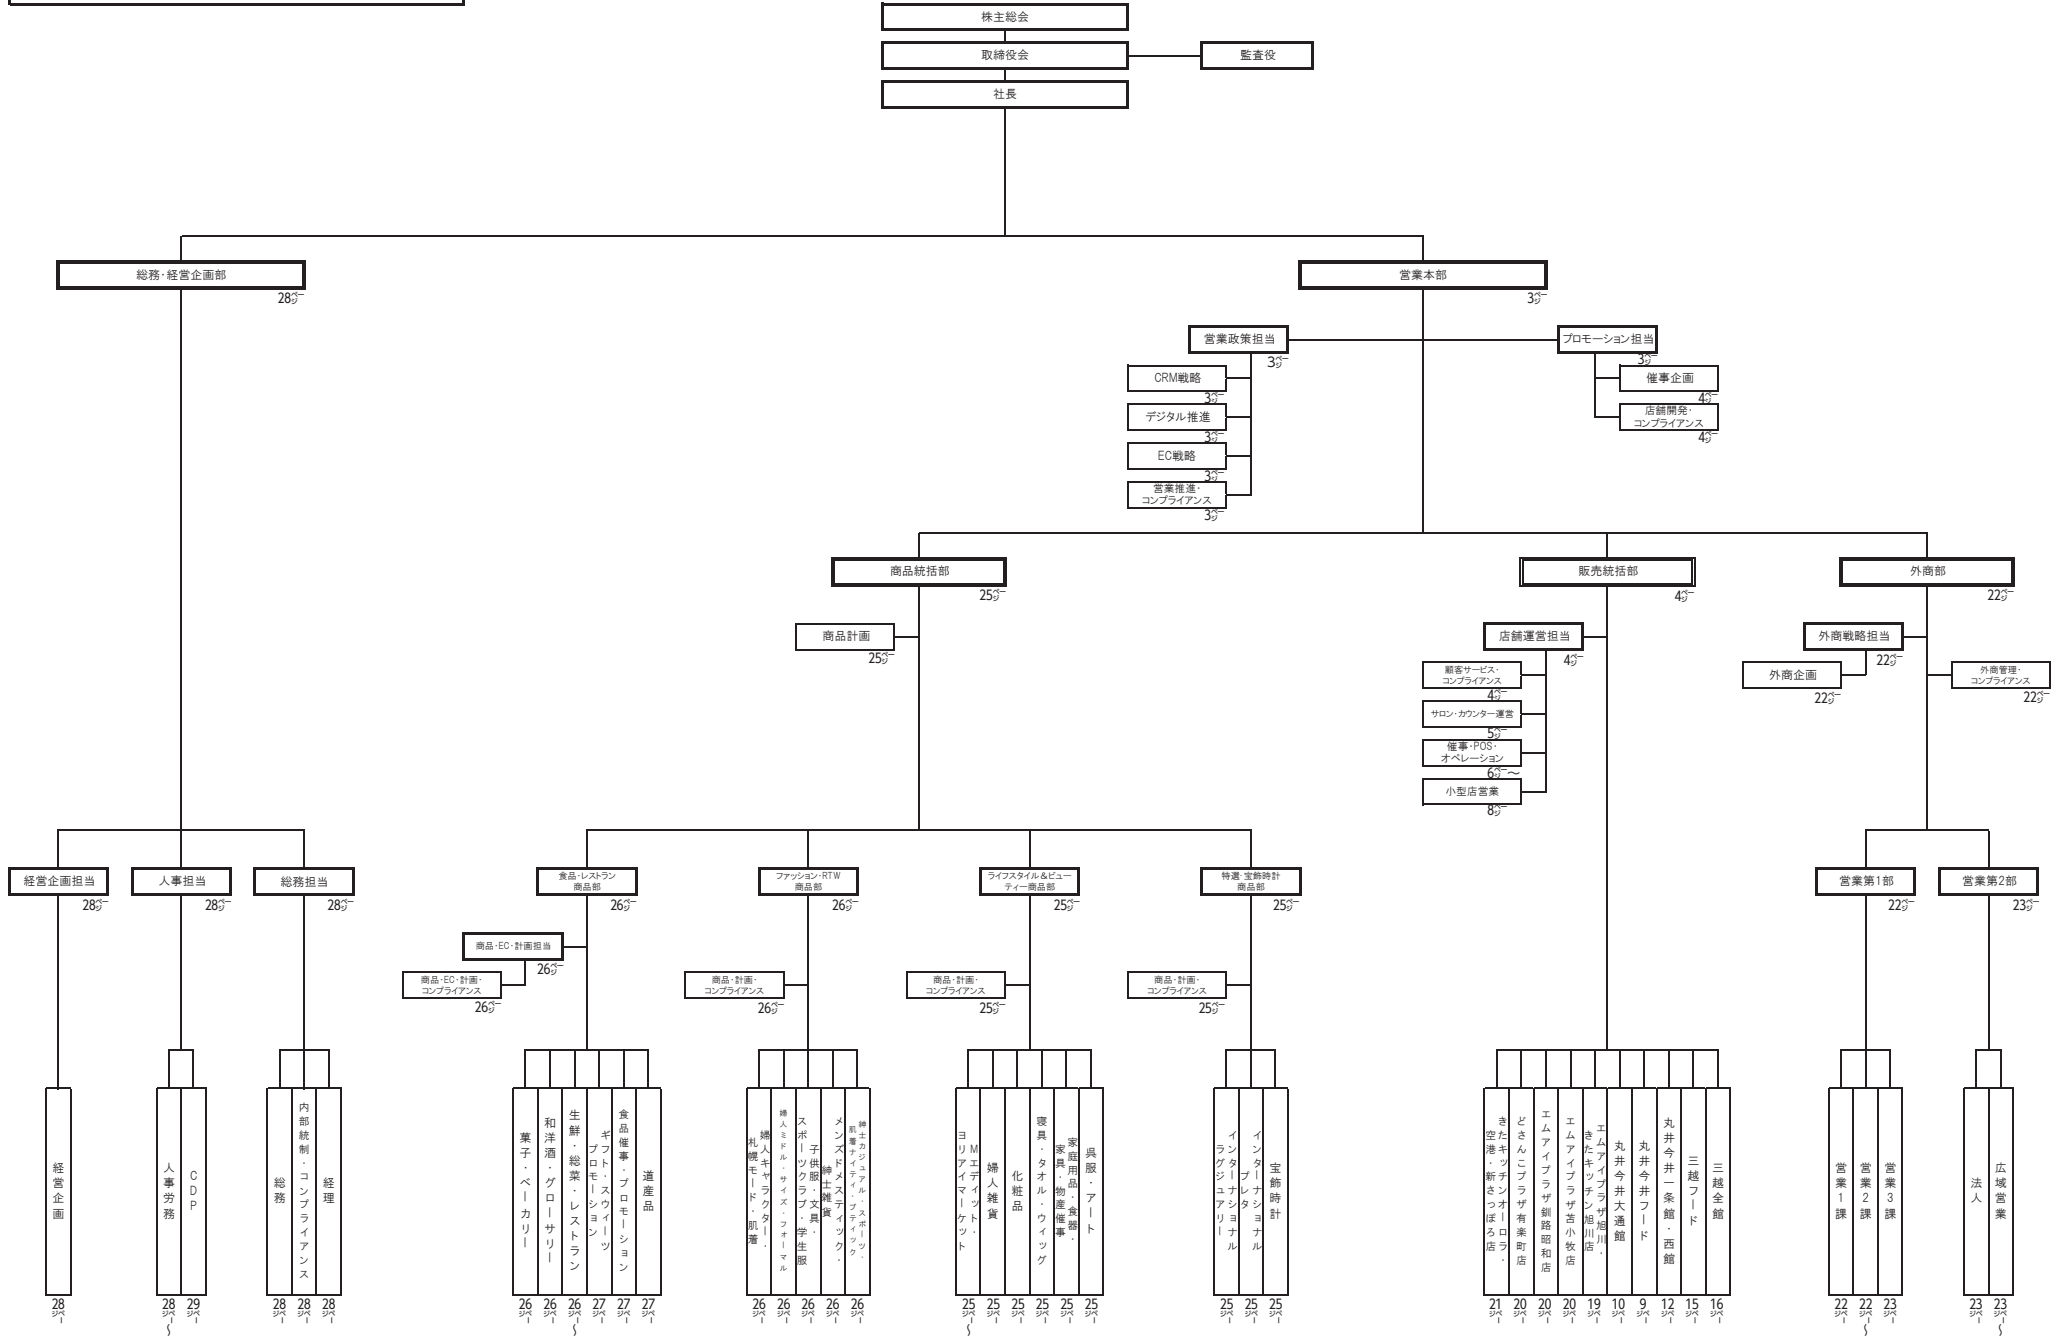

2022年度 札幌丸井三越 組織図

2022年4月1日付