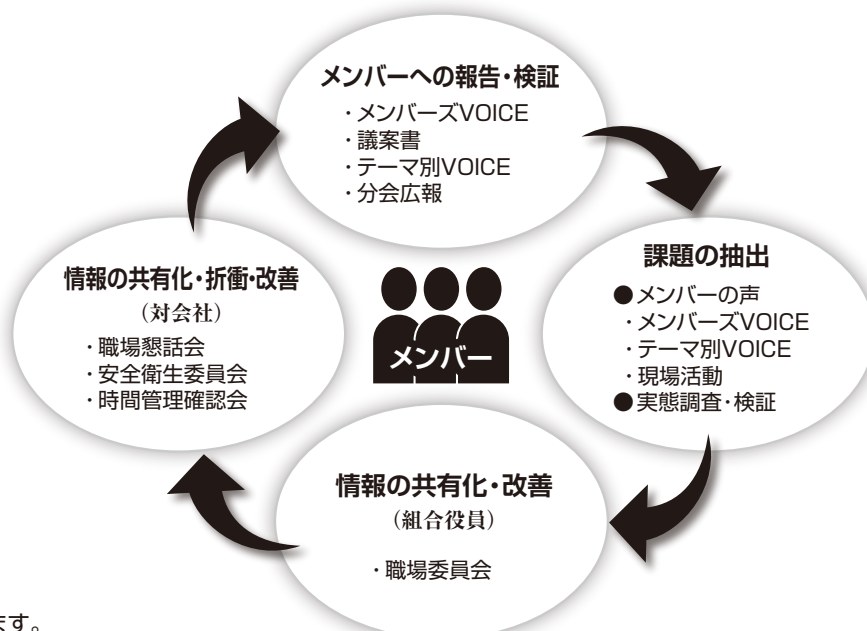

のサイクルを全分会・職場区が実践することで、現場活動を活性化し働きやすい環境づくりを目指します。