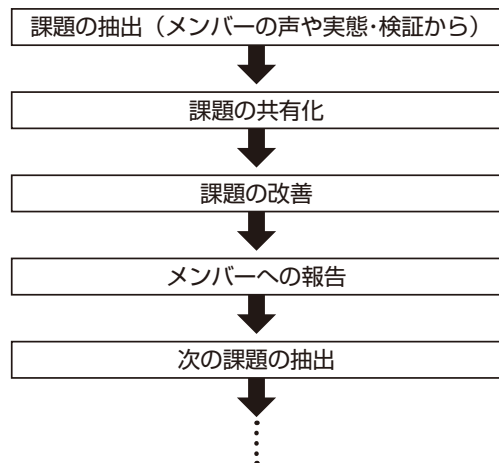

飯沼 寿也

三越伊勢丹支部
執行委員長

三越伊勢丹支部のスタートから4年目を迎えた今期は、様々な立場（職場、役割、世代、雇用形態、価値観など）のメンバーが一つになる「力あわせ」「心あわせ」を大切に考え、「メンバーの絆を強めるための様々な取り組み」を進めていきます。また、働きやすい環境を整備することで、皆が「三越伊勢丹で働くことができる良かった」と心から思うことができる風土を構築して行きます。全員で充実した活動を進めましょう、よろしくお願いいたします。

浦田 哲也

三越伊勢丹支部
副執行委員長

三越伊勢丹の中には、様々な雇用形態、様々な役割・立場で働いている方がいます。そして、一人ひとりがやりがいを感じ、安心して働くことができる環境作りについては、これまで以上に取り組んでいく必要があると考えます。働く皆さんが魅力的な会社・職場と思えるよう、私は現場の声に耳を傾け、それを労使の通年協議（人事制度・労務面・時間管理・など）につなげていくこと等により、働く環境の整備に努めてまいります。よろしくお願いいたします。

堀之内 和文

三越伊勢丹支部
副執行委員長

三越伊勢丹支部の第3期（2014-2015年度）がスタートしました。今期は“三越伊勢丹らしさ”を創造しようをテーマに掲げ、皆さんのVOICE（声）を基に、全メンバーのやりがい・働きがいにつながる「人に関わる諸制度」の整備を進めていきます。よろしくお願いいたします。

松本 良平

三越伊勢丹支部
書記長

メンバーの皆さんとの対話活動（VOICE活動）を全ての活動の起点としていきます。そのためにも、「分かりやすいメンバーズVOICE運営（組合からの情報発信）」「徹底したテーマ別VOICE開催（メンバーからの意見収集）」を意識しておこないます。それにより、現場の課題改善に徹底的にこだわった活動をおこないます。

田岡 功匡

三越伊勢丹支部
書記次長

会社を取り巻く環境が激変する中、メンバーの皆さんが安心・やりがい・夢をもって働ける職場環境の整備に取り組みます。メンバーの皆さんにはVOICE・組合教育などを通じて制度の理解を深めていただけるように、店経営・各営業部に対しては“皆さんの代表”としての自覚をもって「なんでも話し合える関係作り」と「具体的な課題改善」に取り組みます。

内田 高史

三越伊勢丹支部
書記次長

小売業界を取り巻く環境は大きな変化の中にありますが、変化の中にあって「変わるもの」と「変わらないもの」をしっかりと見きわめながら、継続的にメンバーが「やりがい・働きがい・夢」を持って働くことのできる労働環境や労働条件の構築に取り組んでいきます。

分会活動

●分会活動サイクル

組合現場活動の基本となる、「分会活動」では、