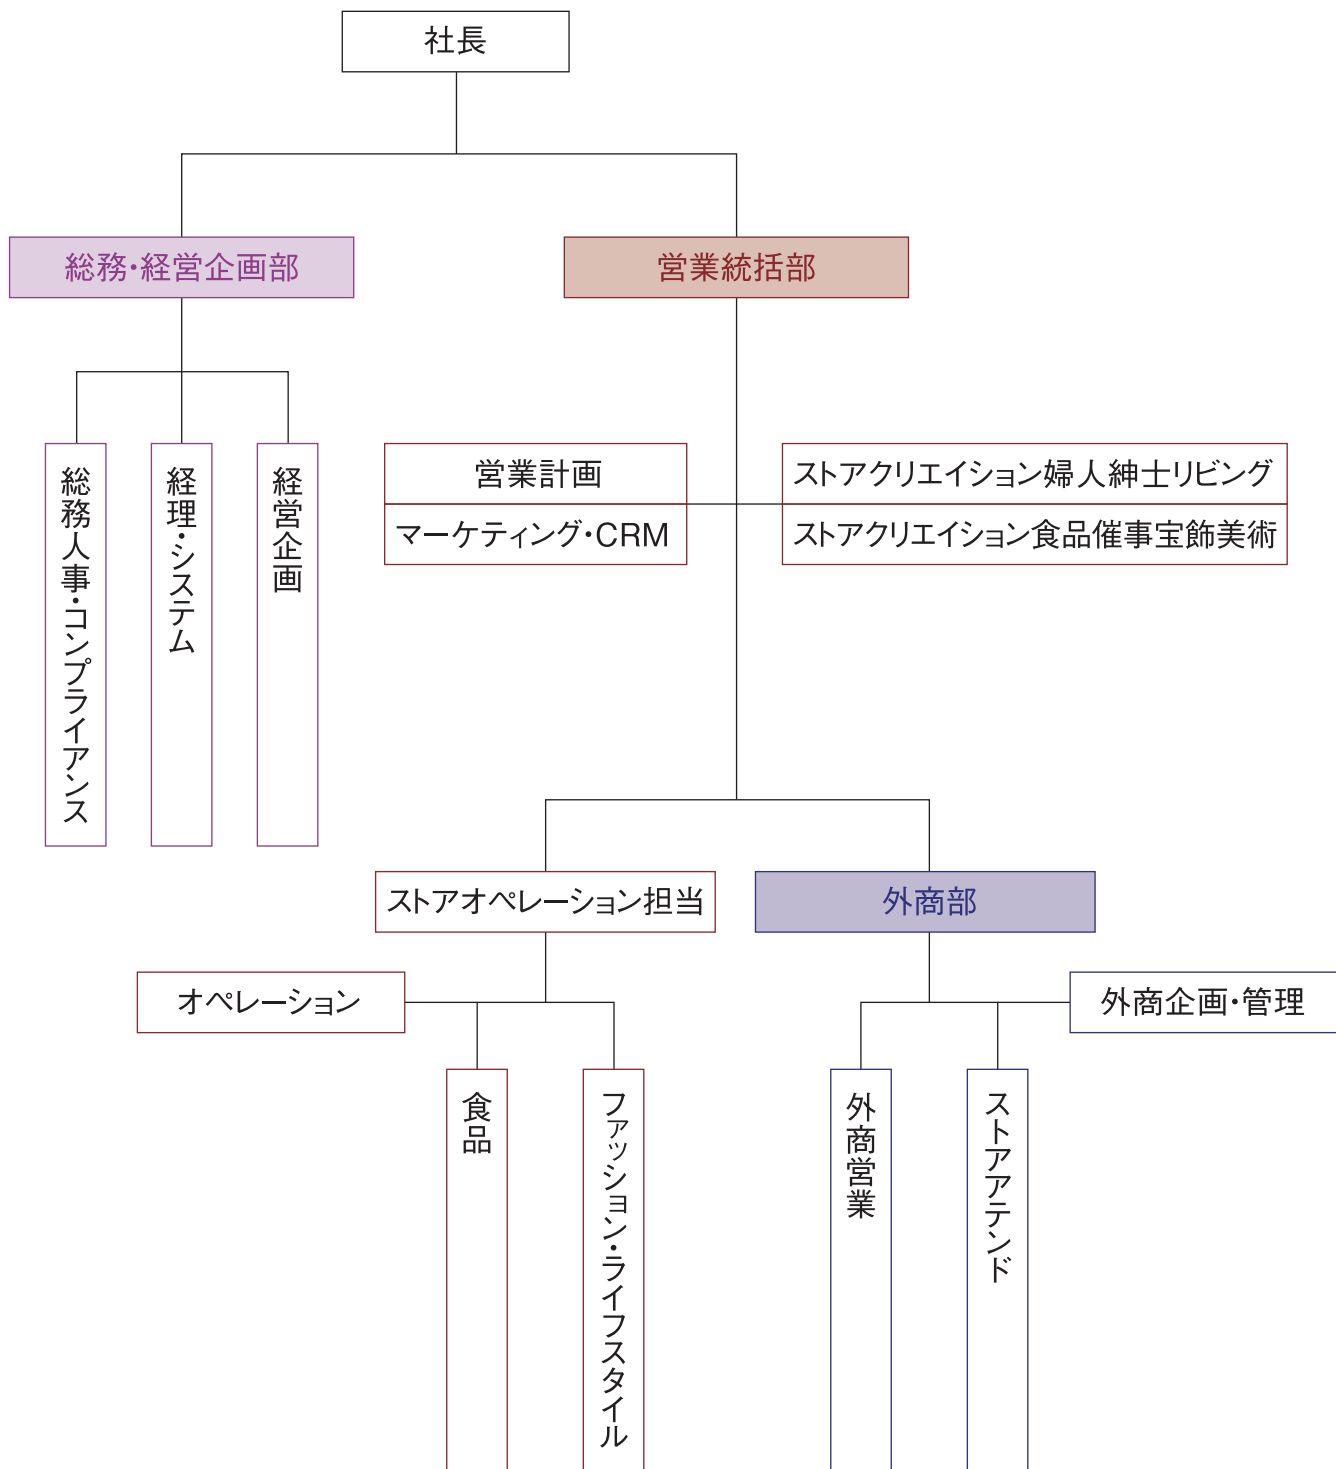

広島三越 社員名簿

HIROSHIMA MITSUKOSHI
MEMBERS LIST

Isetan Mitsukoshi Group
Labor Union

社外秘

2022年度

◆ 2022年度 組織図 ◆

※2022年6月1日時点の(株)広島三越人事配置に基づき作成しています。

代表取締役社長
吉田 尊弘
ステージA
(株)三越伊勢丹より出向

吉田 尊弘

Profile

【ニックネーム】ヨシダ(ずっと名前と呼ばれた(笑))
 【基本情報】星座:おうし座 血液型:O型 趣味:ゴルフ
 【経歴】※入社から現在に至るまで
 1988年 伊勢丹 新宿店スポーツ衣料用品部

 →2014年IMGS 代表取締役
 →2016年EC事業部 事業部長
 →2020年プロモーション商品部長兼レオマート代表取締役
 【2022年度の目標・がんばること】
 筋トレとダイエット(もちろん。。。仕事のことでですよ(笑))
 【メッセージ】
 何事も明るく楽しく前向きに!

◆ 営業統括部 ◆

取締役
営業統括部長
佐藤 巧
ステージA
(株)三越伊勢丹より出向

佐藤 巧

Profile

【ニックネーム】タクミ ※入社以来ずっと上司・部下 皆から下の名前で呼ばれていました。関東では佐藤が多いからだと思います。
 【基本情報】星座:かに座 血液型:AB型 趣味:旅行・愛犬と遊ぶこと
 【経歴】※入社から現在に至るまで
 2000年入社・伊勢丹相模原店(婦人服・紳士服) →2004年IFI研修出向
 →2005年伊勢丹新宿店紳士営業部AB(インポート) →2007年昇格・紳士マネージャー(計画担当・バッグ)
 →2009年支店統括部紳士バイヤー(ビジネス) →2013年基幹店商品部紳士バイヤー(新宿・日本橋・銀座のシャツタイ)
 →2018年昇格・新宿店紳士営業部(商品部長・計画担当) →2020年10月現職
 【2022年度の目標・がんばること】
 21年は経費構造にメスを入れ、皆様のご協力を頂いたおかげで構造改革は随分と進みました。
 コロナの落ち着いた見えてきた22年は、「顧客基盤の拡大」と、「トップライン施策」に拘り、新たな試みに挑戦していきます。
 【メッセージ】
 最後は「ヒト」です。個人の成長がなければ、チームとして、企業としての成長もありません。
 様々な営業戦略も、その土台となる「チーム力＝ヒトの力」がなければ実現しません。「自分事化して考えること」「自分なりの意見を持つこと」が個人とチームの成長に繋がります。一人一人が実践し、「ヒトのチカラ」を高めていきましょう!