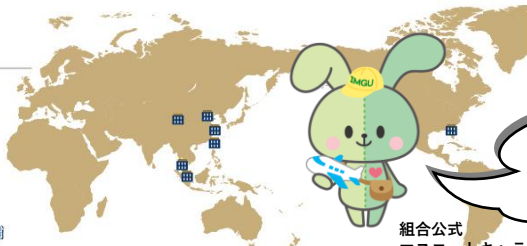

イングちゃんの職場Looking

海外
28店舗
三越・伊勢丹 新光三越
13店舗 15店舗

組合公式
マスコットキャラクター
イングちゃん

海外事業統括部本部
に行ってきましたうさ！🐰💡

- メンバー構成：27名
- 主な業務：MIグループの海外事業における戦略の立案・推進や、海外関係会社の事業計画の統括管理。
- 部構成：
 - 海外管理部：海外関係会社の資金管理・契約管理・ガバナンス・リスクマネジメント・人事制度等などの経営支援、経営管理全般
 - 海外企画推進部：海外事業戦力の立案推進・グループ連邦・海外事業各拠点の営業支援・営業管理業務
 - 海外不動産部：海外における不動産事業企画・推進機能