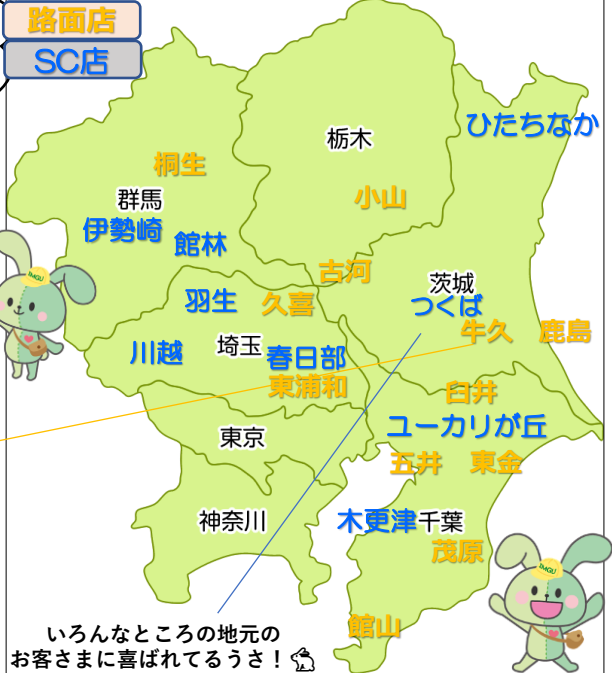

# イングちゃんの職場Looking

組合公式  
マスコットキャラクター  
イングちゃん

三越日本橋本店サテライト営業部  
を紹介するうさよ〜❤️🐰  
路面店12店舗、ショッピングセンター（SC）店  
10店舗あるうさ🐰🌟

- メンバー構成：257名（本部含む）
- 主な取扱MD、サービス  
婦人服・雑貨・食品・ギフト  
商品券・友の会・MIカード・  
日本橋お取り寄せ

特に行列MD販売会、お中元やお歳暮時期はどのお店もとっても大忙しみたいうさね🐰!!  
さすがが小型百貨店うさ🐰!!

路面店  
SC店

いろんなところの地元の  
お客さまに喜ばれてるうさ! 🐰

## 路面店的一天（三越牛久店）

（10:00～12:00が  
コアタイムうさ！  
🐰🕒）

9:45	出社
9:50	朝礼
10:00	開店
12:00	品出し/納品受
14:00	発注
16:00	メール等確認
17:30	閉店準備
18:00	閉店
18:20	翌日準備/退勤

職場委員 東郷 優子

牛久店は「地域に愛される店づくり」  
を目指し、全員での  
目標達成を心がけてます！

本部（日本橋新館12F）  
では計画・経理・宣伝  
（SNS含む）などを  
行ってるうさね🐰!  
お店へ応援にも  
行くうさよ🐰!