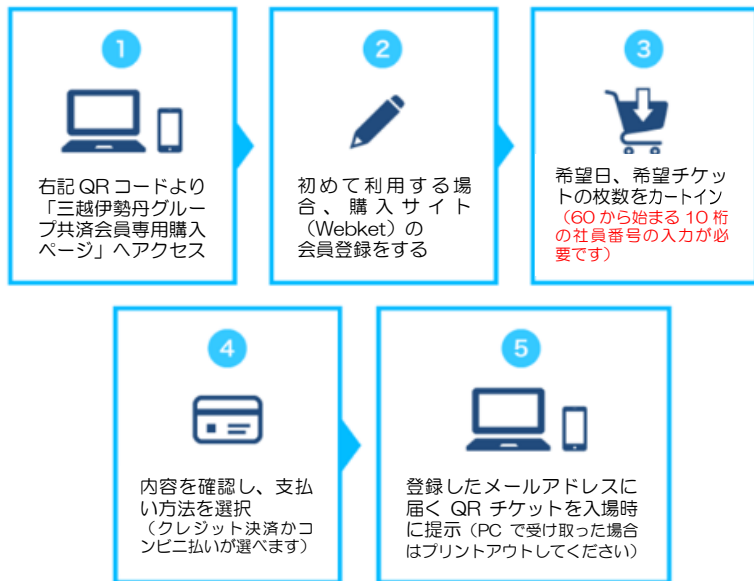

3シーズンぶり！サンシャインプールへ行こう！！

重要 今シーズンの変更点

① 優待券の配布ではなく、「**優待価格のWEBチケットを購入**」に変わります

② **優待価格が変わります** (右記参照)

③ 優待価格での販売は **200枚限定**

- ・200枚到達後も団体価格での購入は可能
- ・一人あたりの枚数制限はありません

区分	団体価格	優待価格
大人 (高校生以上)	1700円	900円
小人 (小・中学生)	850円	450円

※幼児の割引販売はございません

WEBチケット購入方法

WEBチケット販売は、7月1日スタートです！

※コンビニ決済は、合計金額が1,250円以下の場合にご利用いただけません。

※チケットのキャンセルについては、Webketサイトのマイページにて承ります。ただし、コンビニ決済の場合はキャンセルができません。

※転売は禁止します。不正購入が発覚した場合、次年度以降の販売を中止する可能性もございます。

<https://webket.jp/pc/agent/index?fc=51349&ac=2010>
【大人・小人のチケット購入はこちら】

<https://webket.jp/pc/agent/index?fc=51349&ac=3013>
【幼児・シルバー(65歳以上)のチケット購入はこちら】

<2022年サンシャインプール営業日>

7/9(土)・10(日)、16(土)・17(日)・18(月・祝)、7/22(金)～8/31(水)、9/3(土)・4(日)
[営業時間] 9:00～18:00、9月のみ 9:30～17:00

久留米流水プールも営業再開！割引チケット配布開始！

【申込方法】①、②いずれかの方法でお申込みください。

- ① 組合事務所へお越しください。割引チケットをお渡しします。
- ② お電話で、チケット種別と枚数をお伝えください。投函にてチケットをお送りします。
  内線：815-3197 外線：092-712-6870
  ・営業期間中でも準備枚数に達した時点で配布を終了します。
  ・1人あたり6枚まで

<2022年久留米流水プール営業日> 7/16(土)～8/28(日) [営業時間]10:00～18:00

区分	通常	優待価格
大人 (高校生以上)	730円	320円
小人 (小・中学生)	410円	170円
幼児 (4歳以下)	310円	120円

※4歳未満は無料

マリワールド海の中道特別優待券のご案内

販売スケジュール

○特別優待価格 (税込)		
	一般料金	特別価格
大人	2,500円	2,000円
小・中学生	1,200円	1,000円
幼児	700円	600円

《販売期間》 2022年7月15日(金)まで

《有効期限》 2022年9月30日(金)
※夜の水族館にも使えます！

《申込方法》 組合事務所へご連絡ください。

内線 815-3197 外線 092-712-6870

※支払い方法は原則エムアイカードです。

※一人あたりの購入枚数に制限はありませんが、不特定多数への転売は禁止します。

第2弾	
応募締切	6月30日(木)
優待券お渡し	7月上旬
第3弾	
応募締切	7月15日(金)
優待券お渡し	7月下旬